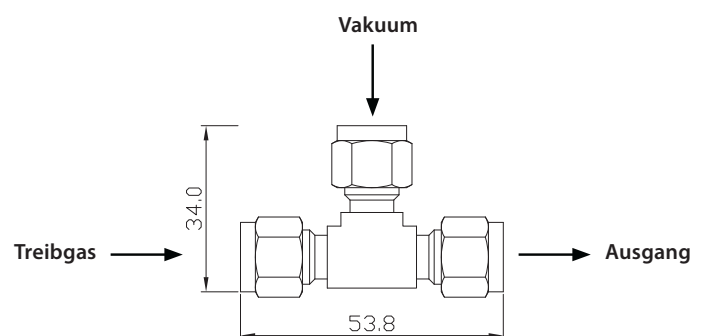

Die Injektorpumpen der Serie IP.6mm bzw. IP.1/4" sind zum Fördern von Gasen entwickelt worden. Je nach Düsendurchmesser wird ein schwaches bis mittleres Vakuum erreicht. Die Injektorpumpe besteht aus einer modifizierten Swagelok® T-Verschraubung in die eine Treibdüse und ein Strahlrohr aus glasfaserverstärktem Polyphenylsulfid (PPS-GF) integriert wurde. Es stehen 4 verschiedenen Düsendurchmesser (0,2; 0,3; 0,5 und 0,8 mm) zur Auswahl. Auf Anfrage können weitere gefertigt werden.

Technische Daten

- **Betriebstemperatur:** -200°C bis +240°C
- **Durchfluss:** siehe Diagramm
- **Endvakuum:** siehe Diagramm
- **Gasanschlüsse:**
 - Serie IP.6mm 6 mm Rohrverschraubung
 - Serie IP.1/4" 1/4" Rohrverschraubung
- **Material T-Stück:** 316L
- **Material Düse:** Polyphenylsulfid (PPS-GF)
- **Material Treibrohr:** Polyphenylsulfid (PPS-GF)
- **Gewicht:** ca. 60 g

Maße und Anschlüsse

Digitale Form unter:
www.cgs-company.de/downloads/MDZ_D_D_IP.pdf

Diagramme

Abbildung 1: Vakuumpumpe in Abhängigkeit vom Treibgasdruck jeweils für verschiedene Düsendurchmesser

Abbildung 2: Saugvolumen in Abhängigkeit vom Treibgasdruck jeweils für verschiedene Düsendurchmesser

Abbildung 3: Treibgasverbrauch in Abhängigkeit vom Treibgasdruck jeweils für verschiedene Düsendurchmesser

Bestellnummern

Produkt:

- Injektorpumpe 0,2 mm; T-Ausführung; 3x Klemmring 6 mm
- Injektorpumpe 0,3 mm; T-Ausführung; 3x Klemmring 6 mm
- Injektorpumpe 0,5 mm; T-Ausführung; 3x Klemmring 6 mm
- Injektorpumpe 0,8 mm; T-Ausführung; 3x Klemmring 6 mm
- Injektorpumpe 0,2 mm; T-Ausführung; 3x Klemmring 1/4"
- Injektorpumpe 0,3 mm; T-Ausführung; 3x Klemmring 1/4"
- Injektorpumpe 0,5 mm; T-Ausführung; 3x Klemmring 1/4"
- Injektorpumpe 0,8 mm; T-Ausführung; 3x Klemmring 1/4"