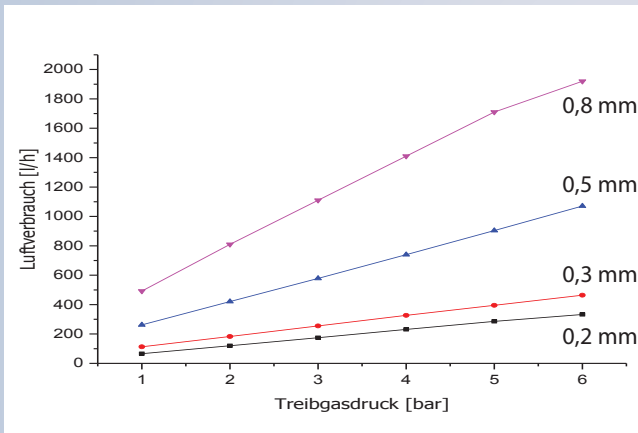

Technische Daten

- **Betriebstemperatur:** -200°C bis +240°C
- **Durchfluss:** siehe Diagramm
- **Endvakuum:** siehe Diagramm
- **Gasanschlüsse:**
 - Serie IP.6mm 6 mm Rohrverschraubung
 - Serie IP.1/4" 1/4" Rohrverschraubung
- **Material T-Stück:** 316L
- **Material Düse:** Polyphenylsulfid (PPS-GF)
- **Material Treibrohr:** Polyphenylsulfid (PPS-GF)
- **Gewicht:** ca. 60 g

Abbildung 2: Saugvolumen in Abhängigkeit vom Treibgasdruck jeweils für verschiedene Düsendurchmesser

Abbildung 3: Treibgasverbrauch in Abhängigkeit vom Treibgasdruck jeweils für verschiedene Düsendurchmesser