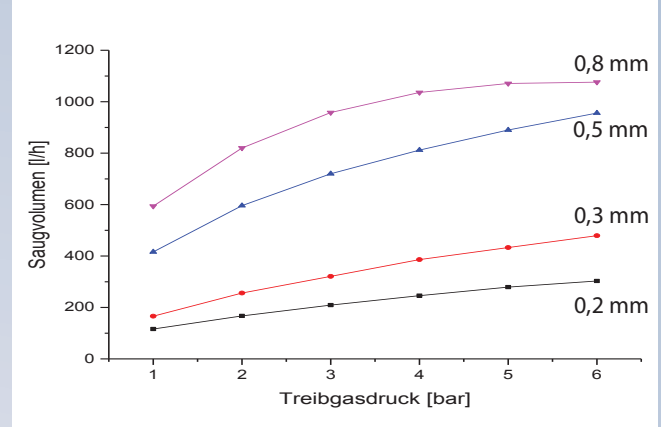

Injektorpumpe

Typ IP.6mm / IP.1/4"

Die Injektorpumpen der Serie IP.6mm bzw. IP.1/4" sind zum Fördern von Gasen entwickelt worden. Je nach Düsendurchmesser wird ein schwaches bis mittleres Vakuum erreicht. Die Injektorpumpe besteht aus einer modifizierten Swagelok® T-Verschraubung in die eine Treibdüse und ein Strahlrohr aus glasfaserverstärktem Polyphenylsulfid (PPS-GF) integriert wurde. Es stehen 4 verschiedenen Düsendurchmesser (0,2; 0,3; 0,5 und 0,8 mm) zur Auswahl. Auf Anfrage können weitere gefertigt werden.

Technische Daten

- **Betriebstemperatur:** -200°C bis +240°C
- **Durchfluss:** siehe Diagramm
- **Endvakuum:** siehe Diagramm
- **Gasanschlüsse:**
 - Serie IP.6mm 6 mm Rohrverschraubung
 - Serie IP.1/4" 1/4" Rohrverschraubung
- **Material T-Stück:** 316L
- **Material Düse:** Polyphenylsulfid (PPS-GF)
- **Material Treibrohr:** Polyphenylsulfid (PPS-GF)
- **Gewicht:** ca. 60 g

Maße und Anschlüsse

Digitale Form unter:
www.cgs-company.de/downloads/MDZ_D_D_IP.pdf

MDZ_D_D_IP_1.1

Injektorpumpe

Typ IP.6mm / IP.1/4"

Diagramme

Abbildung 1: Vakuum in Abhängigkeit vom Treibgasdruck jeweils für verschiedene Düsendurchmesser