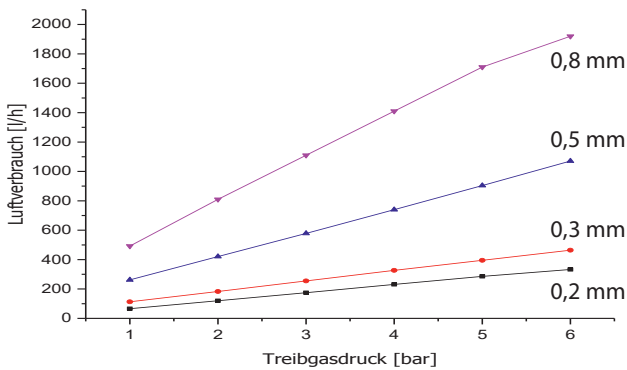

Die Injektorpumpen der Serie IP.6mm bzw. IP.1/4" sind zum Fördern von Gasen entwickelt worden. Je nach Düsendurchmesser wird ein schwaches bis mittleres Vakuum erreicht. Die Injektorpumpe besteht aus einer modifizierten Swagelok® T-Verschraubung in die eine Treibdüse und ein Strahlrohr aus glasfaserverstärktem Polyphenylsulfid (PPS-GF) integriert wurde. Es stehen 4 verschiedenen Düsendurchmesser (0,2; 0,3; 0,5 und 0,8 mm) zur Auswahl. Auf Anfrage können weitere gefertigt werden.

Technische Daten

- **Betriebstemperatur:** -200°C bis +240°C
- **Durchfluss:** siehe Diagramm
- **Endvakuum:** siehe Diagramm
- **Gasanschlüsse:**
 - Serie IP.6mm 6 mm Rohrverschraubung
 - Serie IP.1/4" 1/4" Rohrverschraubung
- **Material T-Stück:** 316L
- **Material Düse:** Polyphenylsulfid (PPS-GF)
- **Material Treibrohr:** Polyphenylsulfid (PPS-GF)
- **Gewicht:** ca. 60 g

Maße und Anschlüsse

Digitale Form unter:
www.cgs-company.de/downloads/MDZ_D_D_IP.pdf

Diagramme

Abbildung 1: Vakuumpumpe in Abhängigkeit vom Treibgasdruck jeweils für verschiedene Düsendurchmesser

Abbildung 2: Saugvolumen in Abhängigkeit vom Treibgasdruck jeweils für verschiedene Düsendurchmesser