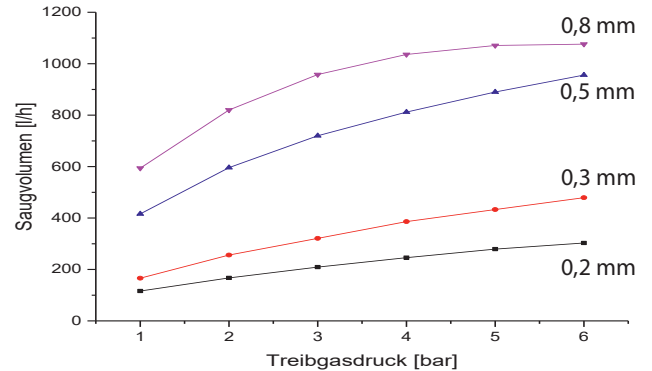

Die Injektorpumpen der Serie IP.6mm bzw. IP.1/4" sind zum Fördern von Gasen entwickelt worden. Je nach Düsendurchmesser wird ein schwaches bis mittleres Vakuum erreicht. Die Injektorpumpe besteht aus einer modifizierten Swagelok® T-Verschraubung in die eine Treibdüse und ein Strahlrohr aus glasfaserverstärktem Polyphenylsulfid (PPS-GF) integriert wurde. Es stehen 4 verschiedenen Düsendurchmesser (0,2; 0,3; 0,5 und 0,8 mm) zur Auswahl. Auf Anfrage können weitere gefertigt werden.

Technische Daten

- **Betriebstemperatur:** -200°C bis +240°C
- **Durchfluss:** siehe Diagramm
- **Endvakuum:** siehe Diagramm
- **Gasanschlüsse:**
 - Serie IP.6mm 6 mm Rohrverschraubung
 - Serie IP.1/4" 1/4" Rohrverschraubung
- **Material T-Stück:** 316L
- **Material Düse:** Polyphenylsulfid (PPS-GF)
- **Material Treibrohr:** Polyphenylsulfid (PPS-GF)
- **Gewicht:** ca. 60 g

Maße und Anschlüsse

Digitale Form unter:
www.cgs-company.de/downloads/MDZ_D_D_IP.pdf

Diagramme

Abbildung 1: Vakuumpumpe in Abhängigkeit vom Treibgasdruck jeweils für verschiedene Düsendurchmesser

Abbildung 2: Saugvolumen in Abhängigkeit vom Treibgasdruck jeweils für verschiedene Düsendurchmesser