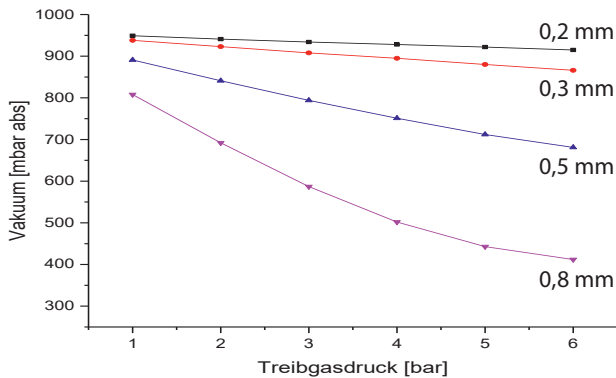

Die Injektorpumpen der Serie IP.6mm bzw. IP.1/4" sind zum Fördern von Gasen entwickelt worden. Je nach Düsendurchmesser wird ein schwaches bis mittleres Vakuum erreicht. Die Injektorpumpe besteht aus einer modifizierten Swagelok® T-Verschraubung in die eine Treibdüse und ein Strahlrohr aus glasfaserverstärktem Polyphenylsulfid (PPS-GF) integriert wurde. Es stehen 4 verschiedenen Düsendurchmesser (0,2; 0,3; 0,5 und 0,8 mm) zur Auswahl. Auf Anfrage können weitere gefertigt werden.

Technische Daten

- **Betriebstemperatur:** -200°C bis +240°C
- **Durchfluss:** siehe Diagramm
- **Endvakuum:** siehe Diagramm
- **Gasanschlüsse:**
 - Serie IP.6mm 6 mm Rohrverschraubung
 - Serie IP.1/4" 1/4" Rohrverschraubung
- **Material T-Stück:** 316L
- **Material Düse:** Polyphenylsulfid (PPS-GF)
- **Material Treibrohr:** Polyphenylsulfid (PPS-GF)
- **Gewicht:** ca. 60 g

Maße und Anschlüsse

Digitale Form unter:
www.cgs-company.de/downloads/MDZ_D_D_IP.pdf

Diagramme

Abbildung 1: Vakuumpumpe in Abhängigkeit vom Treibgasdruck jeweils für verschiedene Düsendurchmesser

Abbildung 2: Saugvolumen in Abhängigkeit vom Treibgasdruck jeweils für verschiedene Düsendurchmesser

Abbildung 3: Treibgasverbrauch in Abhängigkeit vom Treibgasdruck jeweils für verschiedene Düsendurchmesser

Bestellnummern

Produkt:

- Injektorpumpe 0,2 mm; T-Ausführung; 3x Klemmring 6 mm
- Injektorpumpe 0,3 mm; T-Ausführung; 3x Klemmring 6 mm
- Injektorpumpe 0,5 mm; T-Ausführung; 3x Klemmring 6 mm
- Injektorpumpe 0,8 mm; T-Ausführung; 3x Klemmring 6 mm
- Injektorpumpe 0,2 mm; T-Ausführung; 3x Klemmring 1/4"
- Injektorpumpe 0,3 mm; T-Ausführung; 3x Klemmring 1/4"
- Injektorpumpe 0,5 mm; T-Ausführung; 3x Klemmring 1/4"
- Injektorpumpe 0,8 mm; T-Ausführung; 3x Klemmring 1/4"