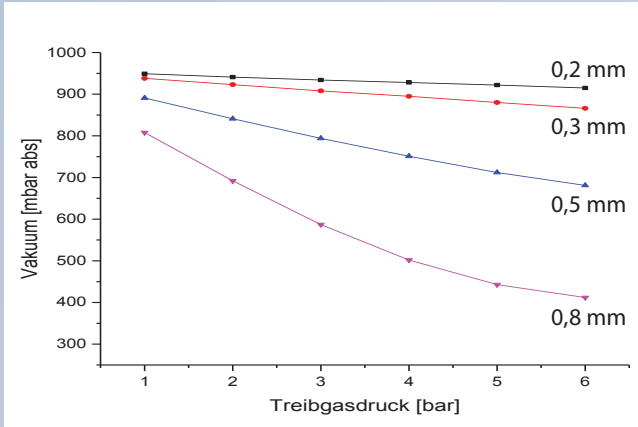

Injektorpumpe

Typ IP.6mm / IP.1/4"

Die Injektorpumpen der Serie IP.6mm bzw. IP.1/4" sind zum Fördern von Gasen entwickelt worden. Je nach Düsendurchmesser wird ein schwaches bis mittleres Vakuum erreicht. Die Injektorpumpe besteht aus einer modifizierten Swagelok® T-Verschraubung in die eine Treibdüse und ein Strahlrohr aus glasfaserverstärktem Polyphenylsulfid (PPS-GF) integriert wurde. Es stehen 4 verschiedenen Düsendurchmesser (0,2; 0,3; 0,5 und 0,8 mm) zur Auswahl. Auf Anfrage können weitere gefertigt werden.

Technische Daten

- **Betriebstemperatur:** -200°C bis +240°C
- **Durchfluss:** siehe Diagramm
- **Endvakuum:** siehe Diagramm
- **Gasanschlüsse:**
 - Serie IP.6mm 6 mm Rohrverschraubung
 - Serie IP.1/4" 1/4" Rohrverschraubung
- **Material T-Stück:** 316L
- **Material Düse:** Polyphenylsulfid (PPS-GF)
- **Material Treibrohr:** Polyphenylsulfid (PPS-GF)
- **Gewicht:** ca. 60 g

Maße und Anschlüsse

Digitale Form unter:
www.cgs-company.de/downloads/MDZ_D_D_IP.pdf

MDZ_D_D_IP_1.1

Injektorpumpe

Typ IP.6mm / IP.1/4"

Diagramme

Abbildung 1: Vakuum in Abhängigkeit vom Treibgasdruck jeweils für verschiedene Düsendurchmesser

Abbildung 2: Saugvolumen in Abhängigkeit vom Treibgasdruck jeweils für verschiedene Düsendurchmesser

Abbildung 3: Treibgasverbrauch in Abhängigkeit vom Treibgasdruck jeweils für verschiedene Düsendurchmesser