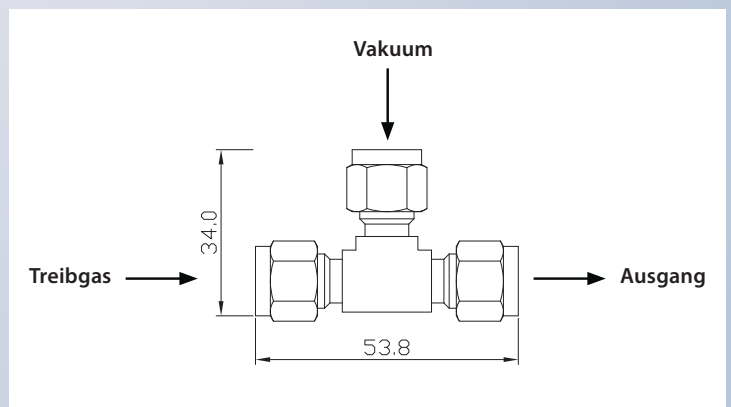

Injektorpumpe

Typ IP.6mm / IP.1/4"

Die Injektorpumpen der Serie IP.6mm bzw. IP.1/4" sind zum Fördern von Gasen entwickelt worden. Je nach Düsendurchmesser wird ein schwaches bis mittleres Vakuum erreicht. Die Injektorpumpe besteht aus einer modifizierten Swagelok® T-Verschraubung in die eine Treibdüse und ein Strahlrohr aus glasfaserverstärktem Polyphenylsulfid (PPS-GF) integriert wurde. Es stehen 4 verschiedenen Düsendurchmesser (0,2; 0,3; 0,5 und 0,8 mm) zur Auswahl. Auf Anfrage können weitere gefertigt werden.

Technische Daten

- **Betriebstemperatur:** -200°C bis +240°C
- **Durchfluss:** siehe Diagramm
- **Endvakuum:** siehe Diagramm
- **Gasanschlüsse:**
 - Serie IP.6mm 6 mm Rohrverschraubung
 - Serie IP.1/4" 1/4" Rohrverschraubung
- **Material T-Stück:** 316L
- **Material Düse:** Polyphenylsulfid (PPS-GF)
- **Material Treibrohr:** Polyphenylsulfid (PPS-GF)
- **Gewicht:** ca. 60 g

Maße und Anschlüsse

Digitale Form unter:
www.cgs-company.de/downloads/MDZ_D_D_IP.pdf

MDZ_D_D_IP_1.1

Injektorpumpe

Typ IP.6mm / IP.1/4"

Diagramme

Abbildung 1: Vakuum in Abhängigkeit vom Treibgasdruck jeweils für verschiedene Düsendurchmesser